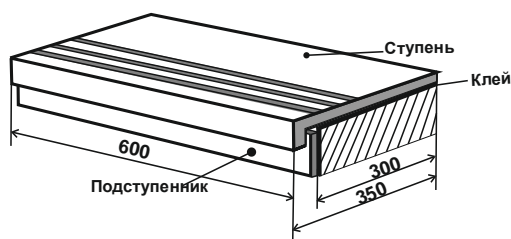

Ступени

Комплект плоских элементов для облицовки ступеней и площадки крыльца

1	 Ступень плоская рядовая вес – 7 кг.	300x340x30	Серый, темно-серый	120, 146	144, 176
			Красный, желтый	153, 153	184, 184
			Коричневый, зеленый	191, 195	230, 234
1	 Ступень плоская угловая вес – 8 кг.	340x340x30	Серый, темно-серый	153, 160	184, 190
			Красный, желтый	191, 191	230, 230
			Коричневый, зеленый	229, 235	275, 283
1	 Подступенник вес -2,1. – 2,6 кг.	300x150x25 300x120x25	Серый, темно-серый	44, 47	52, 56
			Красный, желтый	50, 50	60, 60
			Коричневый, зеленый	54, 56	66, 68
4	 Плитка на площадку вес – 5,8 кг.	300x300x30	Серый, темно-серый	70, 81	85, 97
			Красный, желтый	91, 91	110, 110
			Коричневый, зеленый	100, 105	121, 124

Ступени облицовочные фигурные

5	 Ступень рядовая 150, 180	Ступень рядовая 600x300	Серый, темно-серый	628, 660	755, 792
			Красный, желтый	668, 668	801, 801
			Коричневый, зеленый	691, 711	829, 854
6	 Ступень половинка	Ступень рядовая 600x400	Серый, темно-серый	688, 713	825, 856
			Красный, желтый	734, 734	880, 880
			Коричневый, зеленый	756, 780	906, 935
7	 Ступень половинка Ступень угловая	Ступень половинка 300x300 400x300	Серый, темно-серый	463, 484	555, 581
			Красный, желтый	500, 500	598, 598
			Коричневый, зеленый	509, 516	610, 619
	  Ступень угловая	Ступень угловая 300x300 400x400	Серый, темно-серый	701, 736	840, 883
			Красный, желтый	747, 747	900, 900
			Коричневый, зеленый	767, 791	920, 950

Ступени облицовочные фигурные замковые

8	 Ступень рядовая фигурная замковая вес – 16 кг.	600x350x30	Серый, темно-серый	427, 468	511, 560
			Красный, желтый	473, 473	569, 569
			Коричневый, зеленый	494, 513	593, 616
9	 Ступень угловая фигурная замковая вес – 13 кг.	350x350x30	Серый, темно-серый	494, 531	593, 638
			Красный, желтый	543, 543	651, 651
			Коричневый, зеленый	562, 594	675, 712
10	 Подступенник вес 4 кг h=110	600x110x25 100x100x25	Серый, темно-серый	79, 88	96, 106
			Красный, желтый	94, 94	113, 113
			Коричневый, зеленый	105, 121	124, 144
	  Подступенник угловой вес=1,2 кг