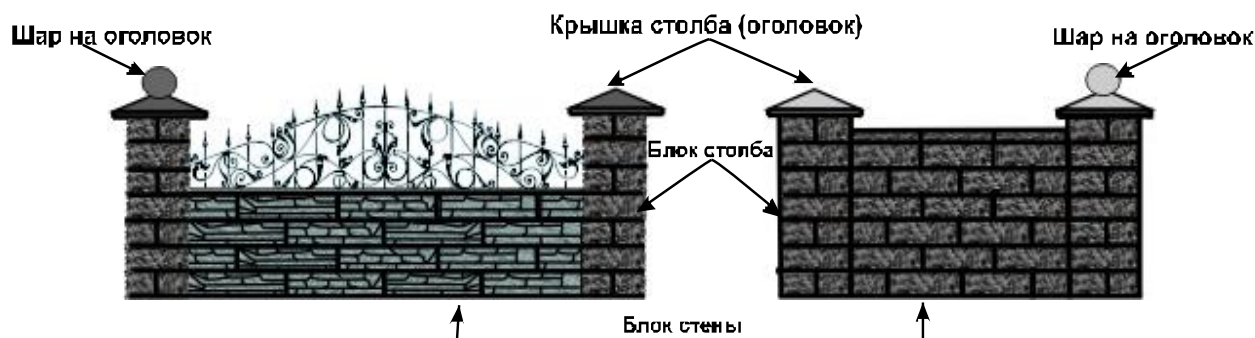

Прайс-лист

01.01. 2023 г.

ООО "Поиск" г. Барнаул, пр. Ленина, 46, тел., факс (8-3852) 24 48 90, с.т. 8 961 998 44 65

E-mail: poisk_@mail.ru сайт: www.поиск22.рф

III ЭЛЕМЕНТЫ ЗАБОРА

№	Вид и наименование изделия	Цвет	Цена за 1 шт. (руб.) без НДС	Цена за 1 шт. (руб.) с НДС
1	ТИП А Блок столба 380x380x140 Вес - 31 кг. 	Серый	399	479
		Красный, желтый,	460, 460	552, 552
		Коричневый, зеленый	476, 527	653, 722
2	ТИП Б Блок столба 340x340x140 Вес - 23 кг. 	Серый	334	401
		Красный, желтый,	379, 379	455, 455
		Коричневый, зеленый	391, 428	469, 514
3	ТИП А Блок стены 380x185x140 (в 1 м ² стены – 17,1 шт.)  Вес - 22 кг.	Серый	273	328
		Красный, желтый,	316, 316	379, 379
		Коричневый, зеленый	328, 363	393, 436
4	ТИП А Блок стены 1/2 190x185x140 (в 1 м ² стены – 34,2 шт.) Вес - 11 кг.	Серый	138	188
		Красный, желтый,	159, 159	191, 191
		Коричневый, зеленый	165, 166	198, 199
5	ТИП Б Блок стены 470x120x140 (в 1 м ² стены – 13,9 шт.)  Вес - 20 кг.	Серый	257	308
		Красный, желтый,	296, 296	355, 355
		Коричневый, зеленый	307, 339	368, 407
6	ТИП Б Блок стены 1/2 232,5x120x140 (в 1 м ² стены – 27,8 шт.) Вес - 10 кг.	Серый	130	156
		Красный, желтый,	150, 150	180, 180
		Коричневый, зеленый	154, 171	185, 2050
7	Крышка столба (оголовок) 300x300x120 Вес – 16,5 кг.	Серый, темно-серый	327, 350	392, 420
		Красный, желтый,	359, 359	431, 431
		Коричневый, зеленый	368, 395	442, 747
8	360x360x130 Вес – 28 кг.	Серый, темно-серый	496, 536	595, 643
		Красный, желтый,	550, 550	660, 660
		Коричневый, зеленый	565, 611	678, 733
9	430x430x140 Вес – 41 кг.	Серый, темно-серый	683, 740	820, 888
		Красный, желтый,	762, 762	914, 914
		Коричневый, зеленый	783, 850	940, 1020
10	560x560x140 Вес – 67 кг.	Серый, темно-серый	1030, 1126	1236, 1351
		Красный, желтый,	1161, 1161	1393, 1393
		Коричневый, зеленый	1195, 1305	1434, 1566
11	500x500x110 Вес – 47 кг.	Серый	894	1073
12	630x630x110 Вес – 75 кг.	Серый	1159	1391