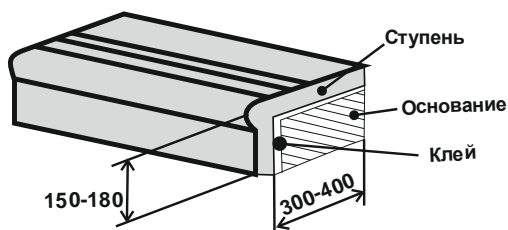

Ступени облицовочные фигурные цельные

13	Ступень рядовая 150, 180	Ступень рядовая 600x300	Серый, темно-серый	767, 805	920, 966
			Красный, желтый	815, 815	978, 978
			Коричневый, зеленый.	843, 867	1012, 1040
14	Ступень половинка вес - 21-25 кг 	Ступень рядовая 600x400	Серый, темно-серый	839, 869	1007, 1043
			Красный, желтый	894, 894	1073, 1073
			Коричневый, зеленый	922, 950	1106, 1140
15	Ступень угловая вес - 11 кг вес - 18 кг	Ступень половинка 300x300 400x300	Серый, темно-серый	563, 589	676, 707
			Красный, желтый	608, 608	730, 730
			Коричневый, зеленый.	619, 628	743, 754
		Ступень угловая 300x300 400x400	Серый, темно-серый	856, 899	1027, 1079
			Красный, желтый	912, 912	1094, 1094
Коричневый, зеленый.	936, 965	1123, 1158