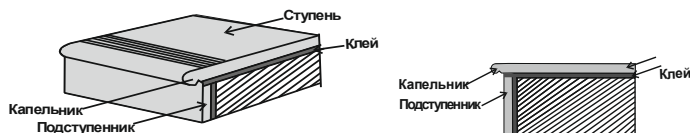

Ступени облицовочные плоские

№ п/п	Наименование изделия	Размеры, мм.	Цвет	Цена без НДС	Цена с НДС
9	Ступень плоская рядовая 	300x340x30	Серый, темно-серый	146, 178	175, 214
			Красный, желтый	186, 186	223, 223
			Коричневый, зеленый	232, 237	278, 284
10	Ступень плоская угловая вес - 7 кг. 	340x340x30	Серый, темно-серый	186, 195	223, 234
			Красный, желтый	232, 232	278, 278
			Коричневый, зеленый	278, 286	334, 343
11	Подступенник вес - 8 кг. 	300x150x25 300x120x25	Серый, темно-серый	54, 58	65, 70
			Красный, желтый	62, 62	74, 74
			Коричневый, зеленый	66, 69	79, 83
12	Плитка на площадку вес - 2,1 - 2,6 кг. вес - 5,8 кг.	300x300x30	Серый, темно-серый	82, 95	98, 114
			Красный, желтый	106, 106	127, 127
			Коричневый, зеленый	117, 123	140, 148