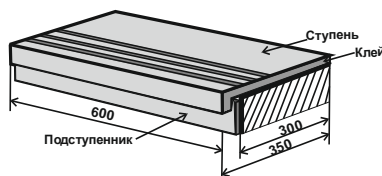

Прайс-лист

01.01.2023 г.

ООО "Поиск" г. Барнаул, пр. Ленина, 46, тел., факс (8-3852) 24 48 90, с.т. 8 961 998 44 65

E-mail: poisk_@mail.ru, сайт: www.поиск22.рф

Ступени облицовочные фигурные «КАПИНОС»

№ п/п	Наименование изделия	Размеры, мм.	Цвет	Цена без НДС	Цена с НДС
1	 Ступень рядовая фигурная капинос вес – 16 кг.	600x350x30	Серый, темно-серый	520, 570	624, 684
			Красный, желтый	575, 575	690, 690
			Коричневый, зеленый	601, 624	721, 749
2	 Ступень угловая фигурная капинос вес – 13 кг.	350x350x30	Серый, темно-серый	601, 646	721, 775
			Красный, желтый	660, 660	792, 792
			Коричневый, зеленый	683, 722	820, 866
3	 Подступенник вес 4 кг h=110	600x110x25	Серый, темно-серый	97, 108	116, 130
			Красный, желтый	114, 114	137, 137
			Коричневый, зеленый	129, 147	155, 176
4	 Подступенник вес 5 кг h=150	600x150x25	Серый, темно-серый	133, 149	160, 179
			Красный, желтый	157, 157	188, 188
			Коричневый, зеленый	177, 204	212, 245

Ступени облицовочные фигурные «КАПИНОС»

СПЕЦИАЛЬНЫЕ ДЛЯ АГРЕССИВНЫХ УСЛОВИЙ ЭКСПЛУАТАЦИИ

№ п/п	Наименование изделия	Размеры, мм.	Цвет	Цена без НДС	Цена с НДС
5	 Ступень рядовая фигурная капинос Специальная для агрессивных условий эксплуатации вес – 12 кг.	600x350x30	Серый	650	780
6	 Ступень угловая фигурная капинос Специальная для агрессивных условий эксплуатации вес – 9 кг	350x350x30	Серый	730	876
7	 Подступенник вес 2,8 кг h=110	600x110x25	Серый	124	149
8	 Подступенник вес 3 кг h=150	600x150x25	Серый	167	200