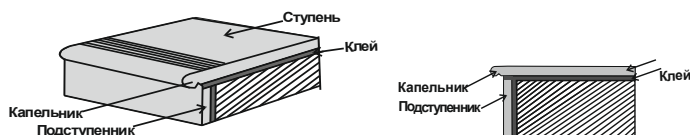

Ступени облицовочные плоские

№ п/п	Наименование изделия	Размеры, мм.	Цвет	Цена за 1 шт без НДС.	Цена за 1 шт с НДС.
7	 Ступень плоская рядовая вес – 7 кг.	300x340x30	Серый, темно-серый	185, 227	222, 272
			Красный, желтый	236, 236	283, 283
			Коричневый, зеленый	295, 301	354, 361
8	 Ступень плоская угловая вес – 8 кг.	340x340x30	Серый, темно-серый	215, 226	258, 271
			Красный, желтый	268, 268	322, 322
			Коричневый, зеленый	321, 331	385, 397
9	 Подступенник вес -2,1. – 2,6 кг.	300x150x25 300x120x25	Серый, темно-серый	62, 67	74, 80
			Красный, желтый	71, 71	85, 85
			Коричневый, зеленый	77, 80	92, 96
10	 Плитка на площадку вес – 5,8 кг.	300x300x30	Серый, темно-серый	95, 110	114, 132
			Красный, желтый	123, 123	148, 148
			Коричневый, зеленый	135, 142	162, 170