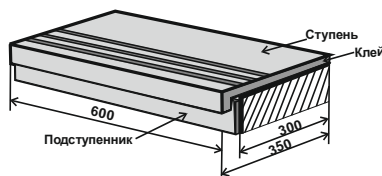

Ступени облицовочные фигурные «КАПИНОС»

СПЕЦИАЛЬНЫЕ ДЛЯ АГРЕССИВНЫХ УСЛОВИЙ ЭКСПЛУАТАЦИИ

№ п/п	Наименование изделия	Размеры, мм.	Цвет	Цена за 1 шт без НДС.	Цена за 1 шт с НДС.
4	 Ступень рядовая фигурная капинос Специальная для агрессивных условий эксплуатации вес – 12 кг.	600x350x30	Серый	921	1105
5	 Ступень угловая фигурная капинос Специальная для агрессивных условий эксплуатации вес – 9 кг	350x350x30	Серый	990	1188
6	 Подступенник вес -1,5. – 2,0 кг.	300x150x25 300x120x25	Серый,	80	96