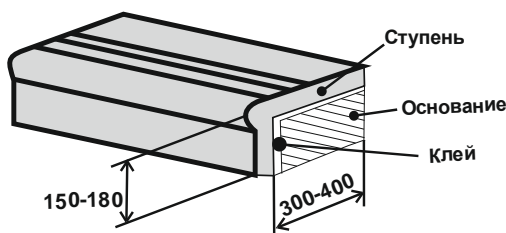

Ступени облицовочные фигурные цельные

№ п/п	Наименование изделия	Размеры, мм.	Цвет	Цена за 1 шт без НДС.	Цена за 1 шт с НДС.
11	 Ступень рядовая вес - 21-25 кг	Ступень рядовая 600x300	Серый, темно-серый	886, 930	1063, 1116
			Красный, желтый	942, 942	11130, 1130
			Коричневый, зеленый.	973, 1002	1168, 1202
12	 Ступень половинка вес - 11 кг	Ступень рядовая 600x400	Серый, темно-серый	969, 1004	1163, 1205
			Красный, желтый	1032, 1032	1238, 1238
			Коричневый, зеленый	1065, 1097	1278, 1316
13	 Ступень угловая вес - 18 кг	Ступень половинка 300x300 400x300	Серый, темно-серый	650, 680	780, 816
			Красный, желтый	702, 702	842, 842
			Коричневый, зеленый.	715, 726	858, 871
		Ступень угловая 300x300 400x400	Серый, темно-серый	989, 1038	1187, 1246
			Красный, желтый	1053, 1053	1264, 1264
			Коричневый, зеленый.	1082, 1115	1298, 1338