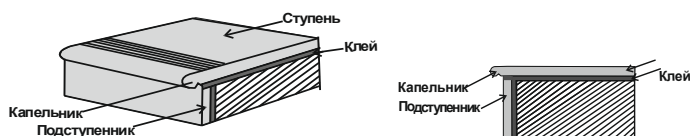

Ступени облицовочные плоские

№ п/п	Наименование изделия	Размеры, мм.	Цвет	Цена без НДС	Цена с НДС
7	Ступень плоская рядовая вес – 7 кг.	300x340x30	Серый, темно-серый	169, 206	203, 247
			Красный, желтый	215, 215	258, 258
			Коричневый, зеленый	268, 274	322, 329
8	Ступень плоская угловая вес – 8 кг.	340x340x30	Серый, темно-серый	215, 226	258, 271
			Красный, желтый	268, 268	322, 322
			Коричневый, зеленый	321, 331	385, 397
9	Подступенник вес – 2,1. – 2,6 кг.	300x150x25 300x120x25	Серый, темно-серый	62, 67	74, 80
			Красный, желтый	71, 71	85, 85
			Коричневый, зеленый	77, 80	92, 96
10	Плитка на площадку вес – 5,8 кг.	300x300x30	Серый, темно-серый	95, 110	114, 132
			Красный, желтый	123, 123	148, 148
			Коричневый, зеленый	135, 142	162, 170