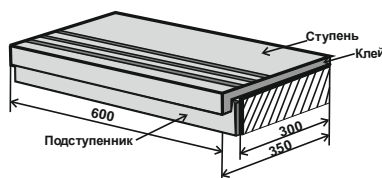

Прайс-лист

08.07.2024 г.

ООО "Поиск" г. Барнаул, пр. Ленина, 46, тел., факс (8-3852) 24 48 90, с.т. 8 961 998 44 65

E-mail: poisk_@mail.ru, сайт: www.поиск22.pф

Ступени облицовочные фигурные «КАПИНОС»

№ п/п	Наименование изделия	Размеры, мм.	Цвет	Цена без НДС	Цена с НДС
1	Ступень рядовая фигурная капинос  вес – 16 кг.	600x350x30	Серый, темно-серый	601, 658	721, 790
			Красный, желтый	665, 665	798, 798
			Коричневый, зеленый	694, 720	833, 864
2	Ступень угловая фигурная капинос  вес – 13 кг.	350x350x30	Серый, темно-серый	684, 747	821, 896
			Красный, желтый	762, 762	914, 914
			Коричневый, зеленый	789, 834	947, 1001
3	Подступенник  вес -2,1. – 2,6 кг.	300x150x25 300x120x25	Серый, темно-серый	62, 67	74, 80
			Красный, желтый	71, 71	85, 85
			Коричневый, зеленый	77, 80	92, 96

Ступени облицовочные фигурные «КАПИНОС»

СПЕЦИАЛЬНЫЕ ДЛЯ АГРЕССИВНЫХ УСЛОВИЙ ЭКСПЛУАТАЦИИ

№ п/п	Наименование изделия	Размеры, мм.	Цвет	Цена без НДС	Цена с НДС
4	Ступень рядовая фигурная капинос Специальная для агрессивных условий эксплуатации  вес – 12 кг.	600x350x30	Серый	751	901
5	Ступень угловая фигурная капинос Специальная для агрессивных условий эксплуатации  вес – 9 кг	350x350x30	Серый	843	1012
6	Подступенник  вес -1,5. – 2,0 кг.	300x150x25 300x120x25	Серый,	80	96