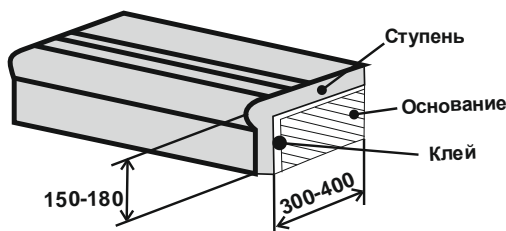

Ступени облицовочные фигурные цельные

11	Ступень рядовая 150, 180	Ступень рядовая 600x300	Серый, темно-серый	886,930	1063, 1116
			Красный, желтый	942, 942	11130, 1130
			Коричневый, зеленый.	973, 1002	1168, 1202
12	Ступень половинка вес - 21-25 кг	Ступень рядовая 600x400	Серый, темно-серый	969, 1004	1163, 1205
			Красный, желтый	1032, 1032	1238, 1238
			Коричневый, зеленый	1065, 1097	1278, 1316
13	Ступень угловая вес - 11 кг	Ступень половинка 300x300 400x300	Серый, темно-серый	650, 680	780, 816
			Красный, желтый	702, 702	842, 842
			Коричневый, зеленый.	715, 726	858, 871
		Ступень угловая 300x300 400x400	Серый, темно-серый	989, 1038	1187, 1246
			Красный, желтый	1053, 1053	1264, 1264
Коричневый, зеленый.	1082, 1115	1298, 1338